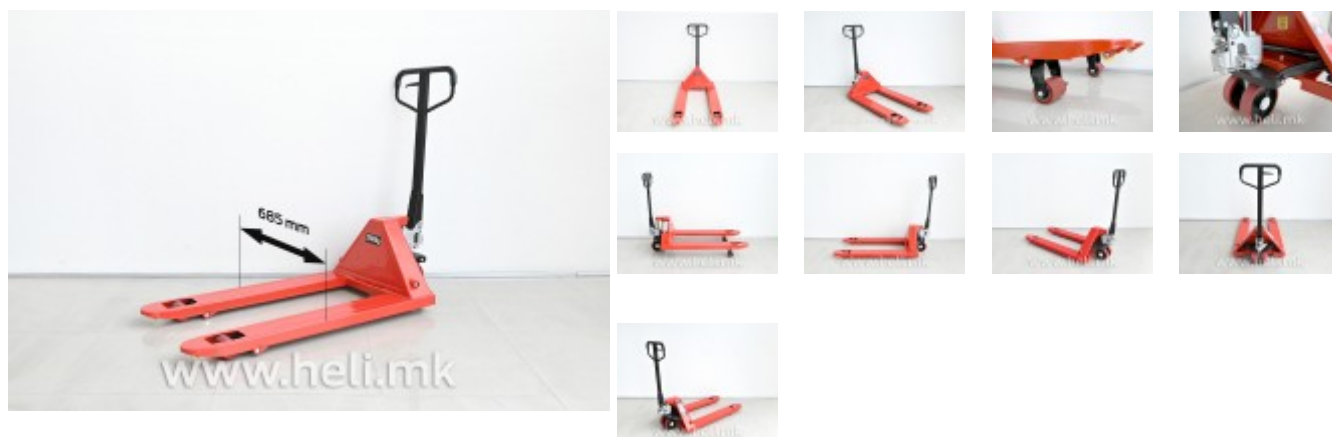

75 - Termalift TE2500-685

Karakteristikë	Vlerë	Karakteristikë	Vlerë
Lloji i pirunit	Manual	Marka	Termalift
Kapaciteti i ngarkimit	2500 kg	Motori	Manual
Lartësia e ngritjes	200 mm	Lloji i vinçit	Asnjë
Transmisioni	I përdorshëm me dorë	Lartësia e vinçit:	
Lloji i gomave	Poliuretani	Rrota	4
Goma të pasme	PUx2	Goma të përparme	PUx2
Gjatësia e pirunëve	1150 mm		
Gjatësia e pirunit	1560 mm		
Gjerësia e pirunit	685 mm		
Lartësia e pirunit	1220 mm	Pesha vetjake	
Gjendja	I ri		
Garancia	12 muaj		