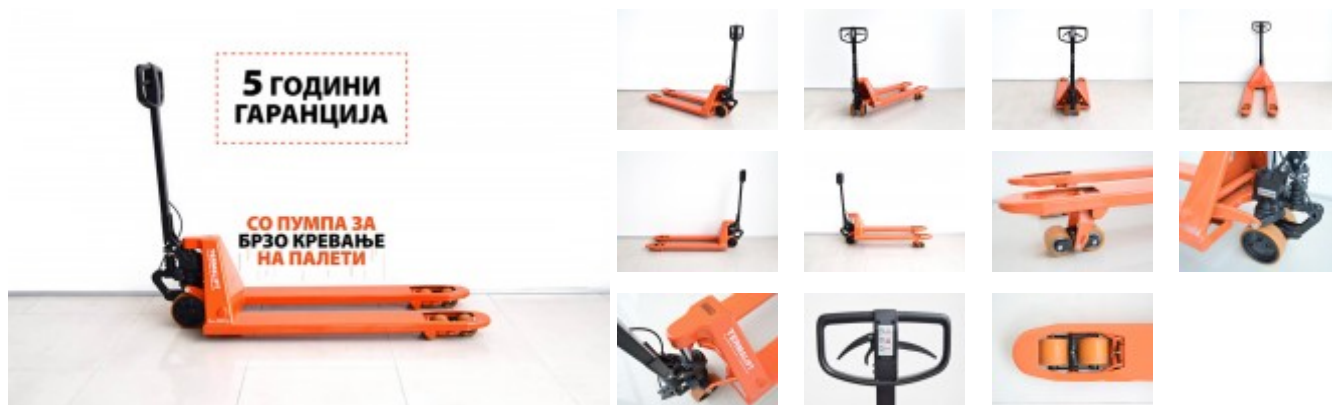

50 - Toyota BT Lifter +Kocnica (I REZERVUAR)

Karakteristikë	Vlerë	Karakteristikë	Vlerë
Lloji i pirunit	Manual	Marka	Toyota
Kapaciteti i ngarkimit	2300 kg	Motori	Manual
Lartësia e ngritjes	200 mm	Lloji i vinçit	Asnjë
Transmisioni	I përdorshëm me dorë	Lartësia e vinçit:	
Lloji i gomave	Poliuretani	Rrota	6
Goma të pasme	PUx2	Goma të përparme	PUx4
Gjatësia e pirunëve	1150 mm		
Gjatësia e pirunit	1530 mm		
Gjerësia e pirunit	520 mm		
Lartësia e pirunit	1230 mm	Pesha vetjake	
Gjendja	I ri		
Garancia	5 vjet		