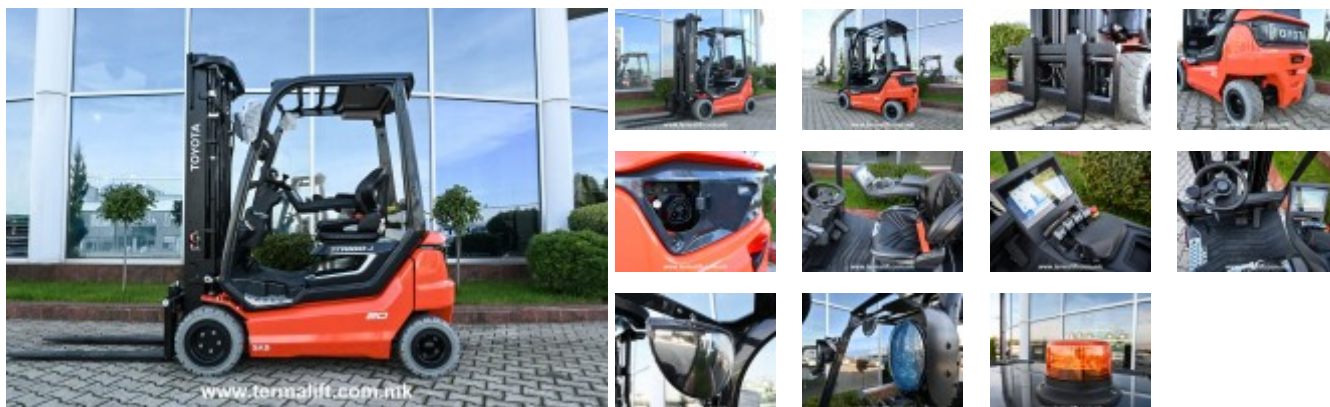

## 4814 - Toyota 60-9FB20T

Karakteristikë	Vlerë	Karakteristikë	Vlerë
Lloji i pirunit	Standard	Marka	Toyota
Kapaciteti i ngarkimit	2000 kg	Motori	Elektrik
Lartësia e ngritjes	5000 mm	Lloji i vinçit	Triplex
Transmisioni	Automatik	Lartësia e vinçit:	2250 mm
Lloji i gomave	Bardhë e plotë	Rrota	4
Goma të pasme	16x6-8	Goma të përparme	200/50-10
Gjatësia e pirunëve	1200 mm	Kapaciteti i baterisë	48V/300Ah
Lloji i rrëshqitëses	FEM 2	Fuqia e karrikuesit	48V/80A
Gjatësia e pirunit	2050 mm	Pesha vetjake	3383 kg
Gjerësia e pirunit	1100 mm		
Lartësia e pirunit	2250 mm		
Gjendja	I ri		
Garancia	36 muaj / 3000 orë pune		