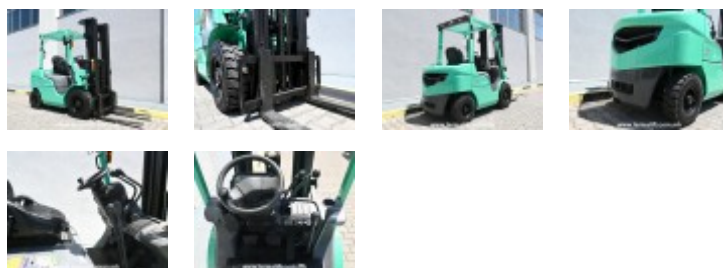

4629 - Mitsubishi FDE25D-F18D

Karakteristikë	Vlerë	Karakteristikë	Vlerë
Lloji i pirunit	Standard	Marka	Mitsubishi
Kapaciteti i ngarkimit	2500 kg	Motori	Naftë
Lartësia e ngritjes	5000 mm	Lloji i vinçit	Duplex
Transmisioni	Manual	Lartësia e vinçit:	2200 mm
Lloji i gomave	Plotë	Rrota	6
Goma të pasme	6.00-9	Goma të përparme	5.50-15/4.50
Gjatësia e pirunëve	1370 mm		
Lloji i rrëshqitëses	FEM 2		
Gjatësia e pirunit	2600 mm		
Gjerësia e pirunit	1500 mm		
Lartësia e pirunit	2200 mm	Pesha vetjake	4240 kg
Gjendja	I riparuar		
Garancia	6 muaj / 400 orë pune		