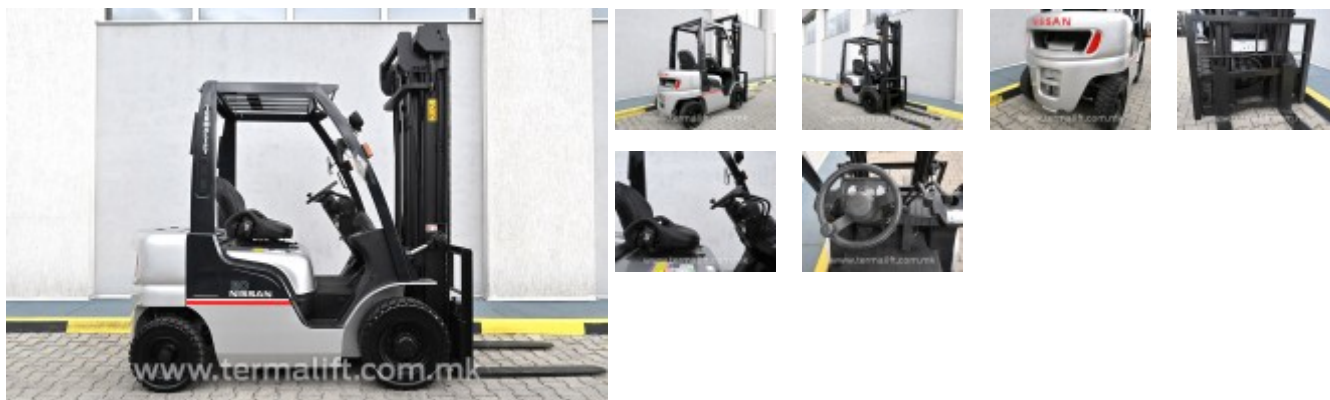

## 4620 - Nissan YL02A20

Karakteristikë	Vlerë	Karakteristikë	Vlerë
Lloji i pirunit	Standard	Marka	Nissan
Kapaciteti i ngarkimit	2000 kg	Motori	Naftë
Lartësia e ngritjes	4000 mm	Lloji i vinçit	Duplex
Transmisioni	Automatik	Lartësia e vinçit:	2150 mm
Lloji i gomave	Plotë	Rrota	4
Goma të pasme	6.00-9	Goma të përparme	7.00-12
Gjatësia e pirunëve	1070 mm		
Lloji i rrëshqitëses	FEM 2		
Gjatësia e pirunit	2600 mm		
Gjerësia e pirunit	1150 mm		
Lartësia e pirunit	2600 mm	Pesha vetjake	3700 kg
Gjendja	I riparuar		
Garancia	Asnjë		