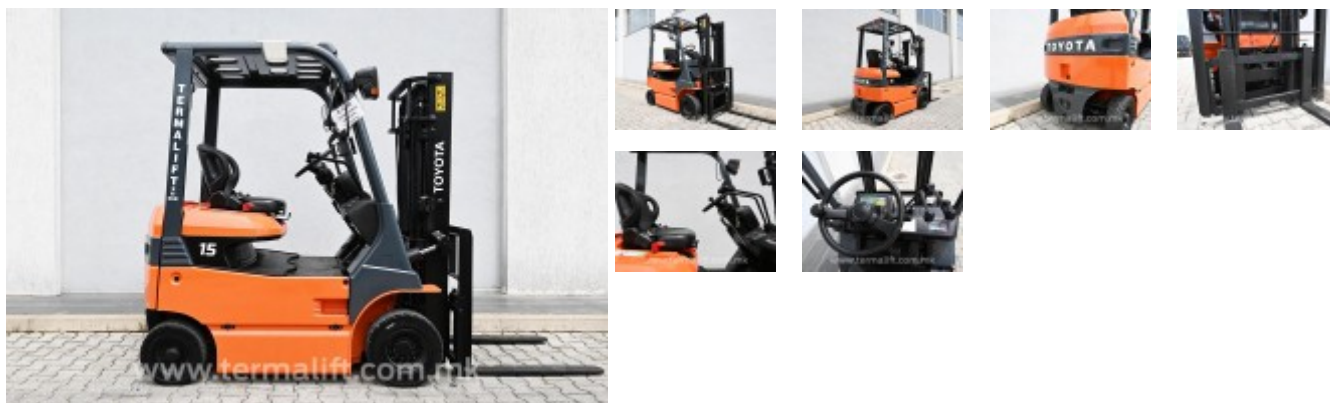

4295 - Toyota 7FBH15

Karakteristikë	Vlerë	Karakteristikë	Vlerë
Lloji i pirunit	Standard	Marka	Toyota
Kapaciteti i ngarkimit	1500 kg	Motori	Elektrik
Lartësia e ngritjes	3000 mm	Lloji i vinçit	Duplex
Transmisioni	Automatik	Lartësia e vinçit:	2100 mm
Lloji i gomave	Plotë	Rrota	4
Goma të pasme	5.00-8	Goma të përparme	6.00-9
Gjatësia e pirunëve	920 mm	Kapaciteti i baterisë	48V 545Ah
Lloji i rrëshqitëses	FEM 2	Fuqia e karrikuesit	48V
Gjatësia e pirunit	2100 mm	Pesha vetjake	3020 kg
Gjerësia e pirunit	1050 mm		
Lartësia e pirunit	2100 mm		
Gjendja	I riparuar		
Garancia	6 muaj / 400 orë pune		