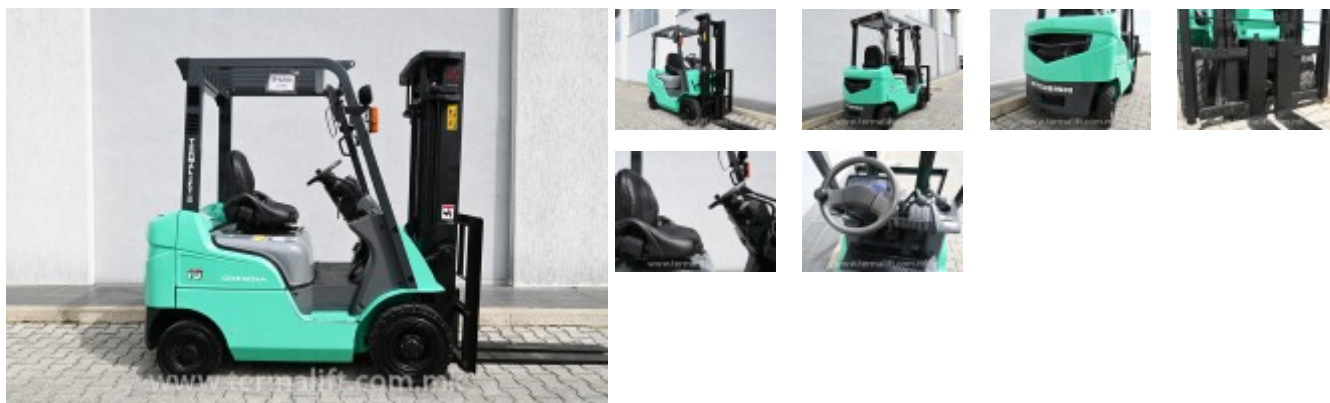

## 4253 - Mitsubishi FG15T

Karakteristikë	Vlerë	Karakteristikë	Vlerë
Lloji i pirunit	Standard	Marka	Mitsubishi
Kapaciteti i ngarkimit	1500 kg	Motori	Benzinë
Lartësia e ngritjes	3200 mm	Lloji i vinçit	Duplex
Transmisioni	Automatik	Lartësia e vinçit:	2120 mm
Lloji i gomave	Plotë	Rrota	4
Goma të pasme	5.00-8	Goma të përparme	6,50-20
Gjatësia e pirunëve	1220 mm		
Lloji i rrëshqitëses	FEM 2		
Gjatësia e pirunit	2250 mm		
Gjerësia e pirunit	1050 mm		
Lartësia e pirunit	2120 mm	Pesha vetjake	2580 kg
Gjendja	I riparuar		
Garancia	6 muaj / 400 orë pune		