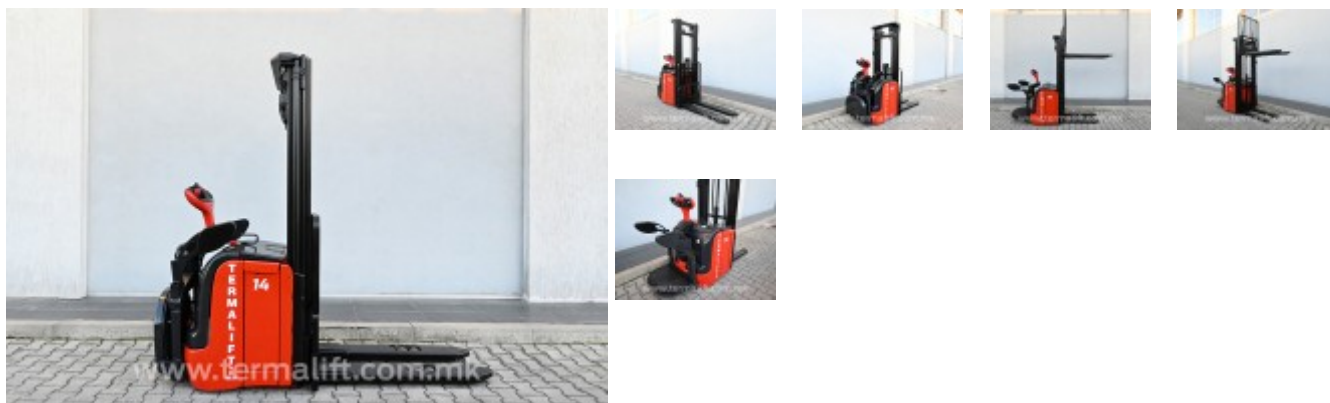

4156 - Linde L14AP (Oferta speciale)

Karakteristikë	Vlerë	Karakteristikë	Vlerë
Lloji i pirunit	Për magazinaz	Marka	Linde
Kapaciteti i ngarkimit	1400 kg	Motori	Elektrik
Lartësia e ngritjes	4800 mm	Lloji i vinçit	Triplex
Transmisioni	Automatik	Lartësia e vinçit:	2080 mm
Lloji i gomave	Poliuretani	Rrota	7
Goma të pasme	PUx3	Goma të përparme	PUx4
Gjatësia e pirunëve	1150 mm	Kapaciteti i baterisë	24V 375Ah
Lloji i rrëshqitëses		Karrikues	Asnjë
Gjatësia e pirunit	2240 mm	Fuqia e karrikuesit	24V
Gjerësia e pirunit	800 mm	Pesha vetjake	1500 kg
Lartësia e pirunit	2080 mm		
Gjendja	I riparuar		
Garancia	Asnjë		
Çmimi	5500 € +18% TVSH		