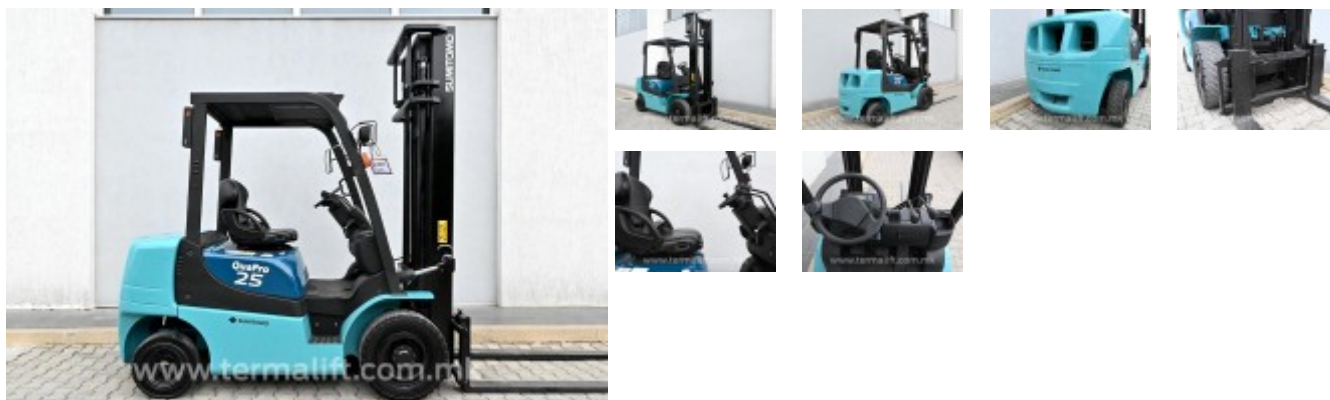

3882 - Sumitomo-Yale 11FG25PAXII21D (Oferta speciale)

Karakteristikë	Vlerë	Karakteristikë	Vlerë
Lloji i pirunit	Standard	Marka	Sumitomo-Yale
Kapaciteti i ngarkimit	2500 kg	Motori	Benzinë
Lartësia e ngritjes	4050 mm	Lloji i vinçit	Duplex
Transmisioni	Automatik	Lartësia e vinçit:	2615 mm
Lloji i gomave	Plotë	Rrota	4
Goma të pasme	6.00-9	Goma të përparme	7.00-12
Gjatësia e pirunëve	1070 mm		
Lloji i rrëshqitëses	FEM 2		
Gjatësia e pirunit	2550 mm		
Gjerësia e pirunit	1155 mm		
Lartësia e pirunit	2615 mm	Pesha vetjake	4040 kg
Gjendja	I riparuar		
Garancia	6 muaj / 400 orë pune		
Çmimi	10500 € +18% TVSH		