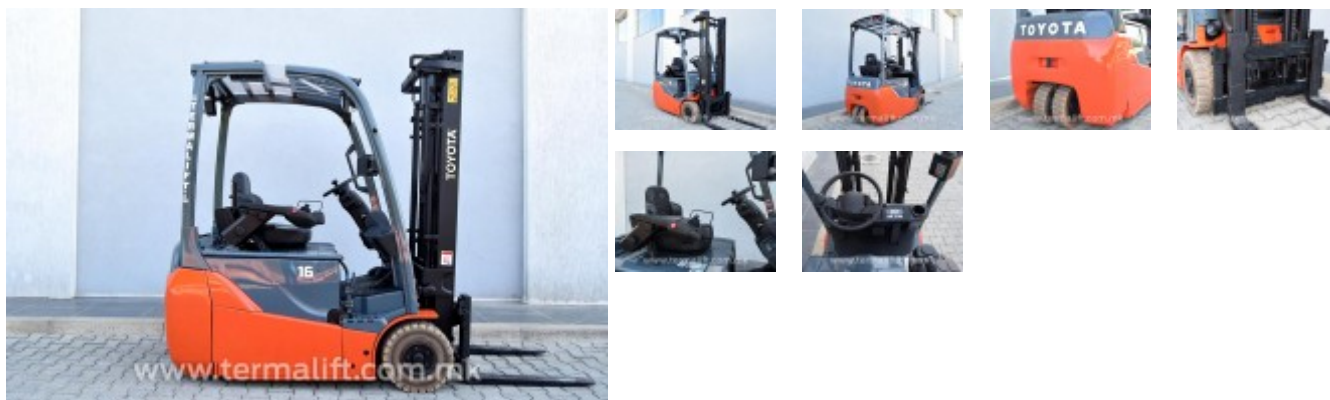

## 3696 - Toyota 8FBET16 (Oferta speciale)

Karakteristikë	Vlerë	Karakteristikë	Vlerë
Lloji i pirunit	Standard	Marka	Toyota
Kapaciteti i ngarkimit	1600 kg	Motori	Elektrik
Lartësia e ngritjes	3300 mm	Lloji i vinçit	Duplex
Transmisioni	Automatik	Lartësia e vinçit:	2145 mm
Lloji i gomave	Bardhë e plotë	Rrota	3
Goma të pasme	125/75-8/3.00	Goma të përparme	180/70-8/4.33
Gjatësia e pirunëve	800 mm	Kapaciteti i baterisë	48V / 750Ah
Lloji i rrëshqitëses	FEM 2	Fuqia e karrikuesit	48V
Gjatësia e pirunit	1970 mm	Pesha vetjake	3269 kg
Gjerësia e pirunit	1060 mm		
Lartësia e pirunit	2145 mm		
Gjendja	I riparuar		
Garancia	6 muaj / 400 orë pune		
Çmimi	<b>8500 €</b> +18% TVSH		