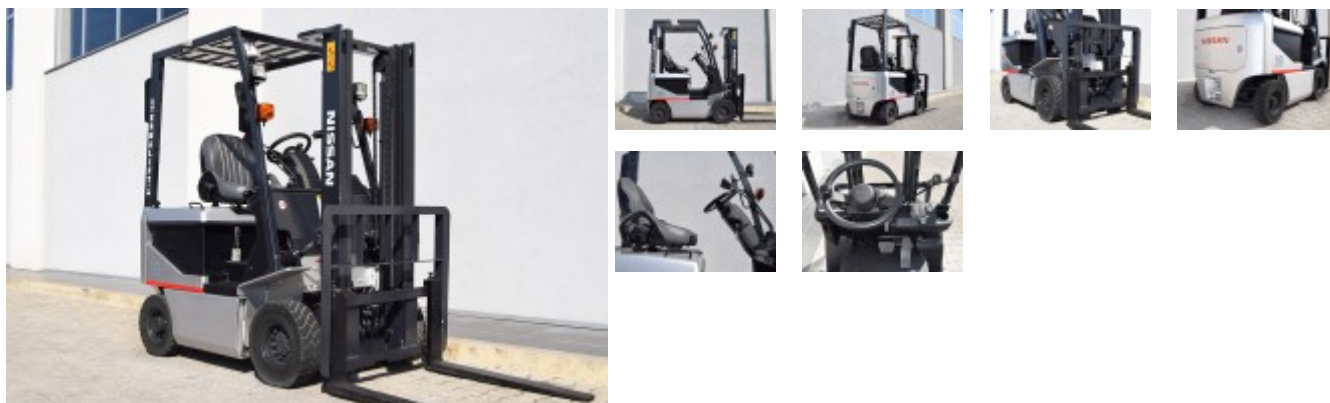

2755 - Nissan NK1B1L10 (Oferta speciale)

Karakteristikë	Vlerë	Karakteristikë	Vlerë
Lloji i pirunit	Standard	Marka	Nissan
Kapaciteti i ngarkimit	1000 kg	Motori	Elektrik
Lartësia e ngritjes	3000 mm	Lloji i vinçit	Duplex
Transmisioni	Automatik	Lartësia e vinçit:	2100 mm
Lloji i gomave	Plotë	Rrota	4
Goma të pasme	5.00-8	Goma të përparme	6.00-9
Gjatësia e pirunëve	1070 mm	Kapaciteti i baterisë	48V 416Ah
Lloji i rrëshqitëses	FEM 2	Pesha vetjake	2695 kg
Gjatësia e pirunit	2000 mm		
Gjerësia e pirunit	1050 mm		
Lartësia e pirunit	2100 mm		
Gjendja	I riparuar		
Garancia	Asnjë		
Çmimi	4000 € +18% TVSH		