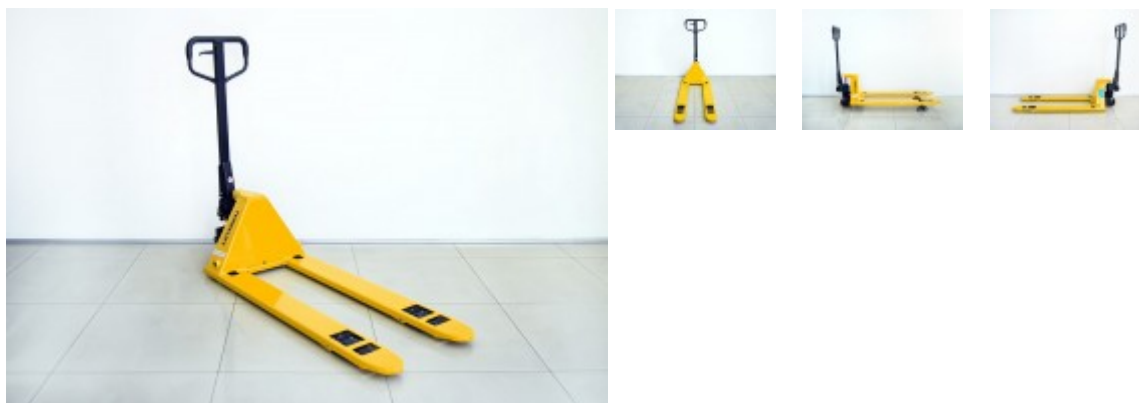

26 - Termalift TE20L Niskoprofilen EKO

Karakteristikë	Vlerë	Karakteristikë	Vlerë
Lloji i pirunit	Manual	Marka	Termalift
Kapaciteti i ngarkimit	2000 kg	Motori	Manual
Lartësia e ngritjes	200 mm	Lloji i vinçit	Asnjë
Transmisioni	I përdorshëm me dorë	Lartësia e vinçit:	
Lloji i gomave	Poliuretani	Rrota	6
Goma të pasme		Goma të përparme	
Gjatësia e pirunëve	1150 mm		
Gjatësia e pirunit	1500 mm		
Gjerësia e pirunit	555 mm		
Lartësia e pirunit	1200 mm	Pesha vetjake	
Gjendja	I ri		
Garancia	12 muaj		