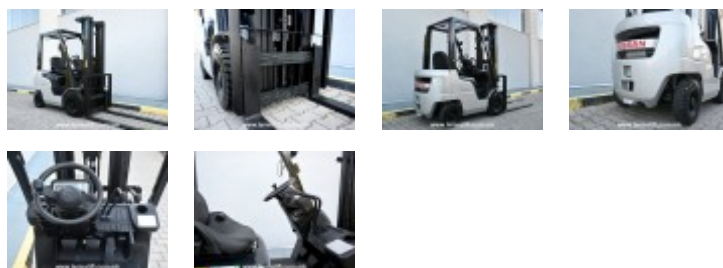

## 10009 - Toyota 52-8FDF25 (BY ORDER)

Karakteristikë	Vlerë	Karakteristikë	Vlerë
Lloji i pirunit	Standard	Marka	Toyota
Kapaciteti i ngarkimit	2500 kg	Motori	Naftë
Lartësia e ngritjes	4700 mm	Lloji i vinçit	Triplex
Transmisioni	Automatik	Lartësia e vinçit:	2145 mm
Lloji i gomave	Plotë	Rrota	4
Goma të pasme	6,00-9	Goma të përparme	7,00-12
Gjatësia e pirunëve	1200 mm		
Lloji i rrëshqitëses	FEM 2		
Gjatësia e pirunit	3650 mm		
Gjerësia e pirunit	1150 mm		
Lartësia e pirunit	2145 mm	Pesha vetjake	3560 kg
Gjendja	I ri		
Garancia	36 muaj / 3000 orë pune		