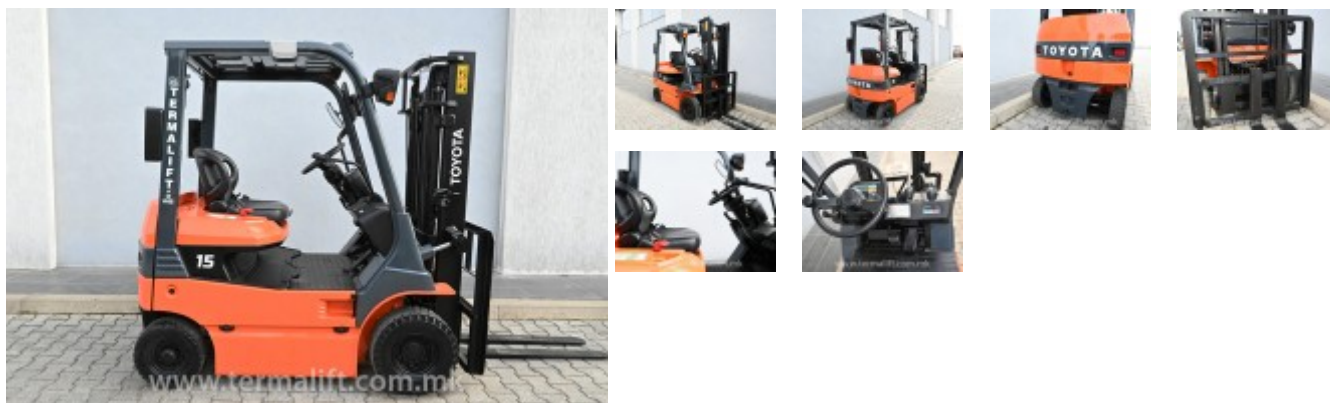

4193 - Toyota 7FBL15 (Специјална понуда)

Карактеристика	Вредност	Карактеристика	Вредност
Тип на вилушкар	Стандарден	Бренд	Toyota
Носивост	1500 кг	Погон	Електричен
Висина на кревање	3000 мм	Тип на кран	Дуплекс
Трансмисија	Автоматска	Висина на кран	2080 мм
Тип на гуми	Полни	Тркала	4
Задни гуми	5.00-8	Предни гуми	6.00-9
Должина на вилушки	1070 мм	Батерија	48V 400Ah
Тип на санка	FEM 2	Јачина на полнач	48V
Должина на вилушкар	2080 мм	Сопствена тежина	2830 кг
Ширина на вилушкар	1050 мм		
Висина на вилушкар	2080 мм		
Состојба	Репариран		
Гаранција	6 месеци / 400 работни часа		
Цена	8500 € +18% ДДВ		