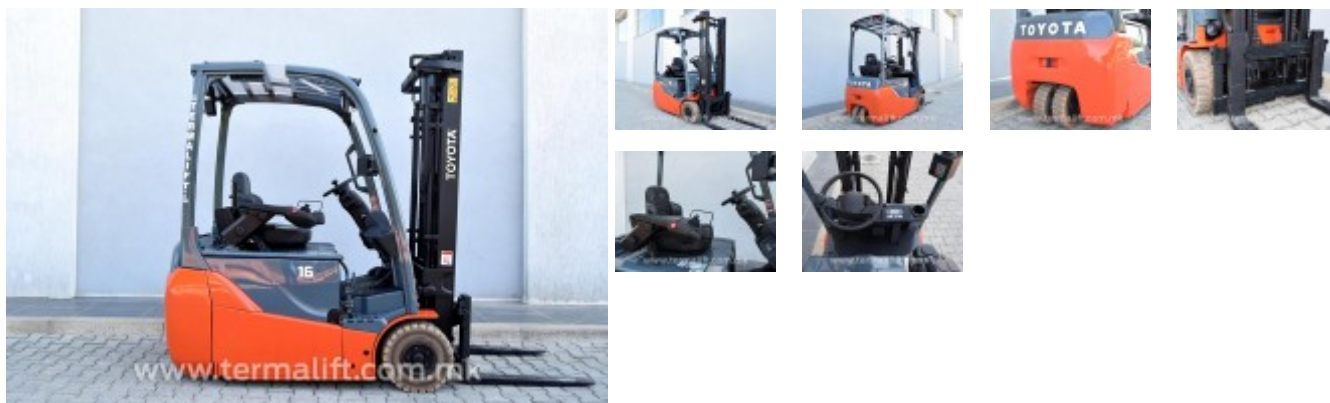

3696 - Toyota 8FBET16 (Специјална понуда)

Карактеристика	Вредност	Карактеристика	Вредност
Тип на вилушкар	Стандарден	Бренд	Toyota
Носивост	1600 кг	Погон	Електричен
Висина на кревање	3300 мм	Тип на кран	Дуплекс
Трансмисија	Автоматска	Висина на кран	2145 мм
Тип на гуми	Полни бели	Тркала	3
Задни гуми	125/75-8/3.00	Предни гуми	180/70-8/4.33
Должина на вилушки	800 мм	Батерија	48V / 750Ah
Тип на санка	FEM 2	Јачина на полнач	48V
Должина на вилушкар	1970 мм	Сопствена тежина	3269 кг
Ширина на вилушкар	1060 мм		
Висина на вилушкар	2145 мм		
Состојба	Репариран		
Гаранција	6 месеци / 400 работни часа		
Цена	8500 € +18% ДДВ		