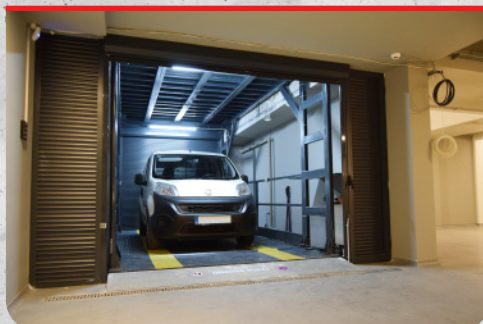

• Галерија на инсталирани патнички лифтови •

• Галерија на инсталирани товарни платформи •

• Галерија на инсталирани ескалатори и травелатори •

• Галерија на инсталирани лифтови за возила и паркинг системи •

- Хидраулични **паркинг платформи** со две нивоа е меѓукатен лифт за возила кој е дизајниран да транспортира автомобили помеѓу два ката на ниско ниво. Со можност за симултано паркирање внатре и на кровот од платформата.