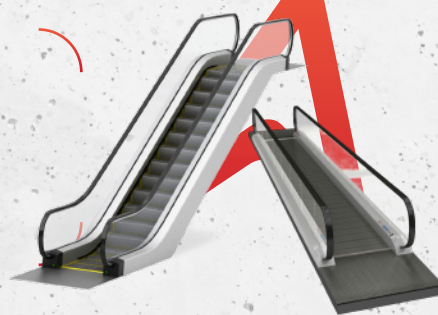

- Хидраулични **паркинг платформи** со две нивоа е меѓукатен лифт за возила кој е дизајниран да транспортира автомобили помеѓу два ката на ниско ниво. Со можност за симултано паркирање внатре и на кровот од платформата.