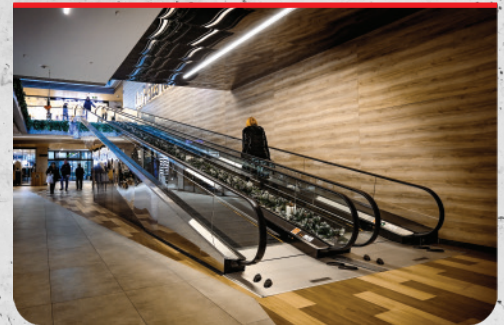

• Галерија на инсталирани лифтови за возила и паркинг системи •