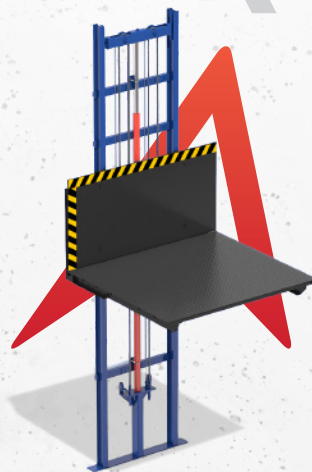

• Галерија на инсталирани патнички лифтови •

• Галерија на инсталирани товарни платформи •

• Галерија на инсталирани ескалатори и травелатори •

• Галерија на инсталирани лифтови за возила и паркинг системи •

- **Хидраулични платформи** за кревање товар, дизајниран првенствено за индустриски капацитети и магацини, без потреба од посебна машинска просторија за сите ваши потреби за хоритонален транспорт на производи.

- **Хидраулични платформи со придржник**, дизајниран првенствено за индустриски капацитети и магацини кај кои е потребно движење на товар хоризонтално со подвижна машина и оператор истовремено.

- Нудиме уникатни, прилагодливи **ескалатори** и **травелатори** за комерцијални објекти кои се карактеризираат со исклучителна удобност при возење, безбедност и енергетска ефикасност.

- Хидраулични **паркинг платформи** со две нивоа е меѓукатен лифт за возила кој е дизајниран да транспортира автомобили помеѓу два ката на ниско ниво. Со можност за симултано паркирање внатре и на кровот од платформата.