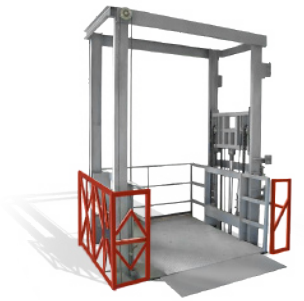

TERMALIFT

elevators